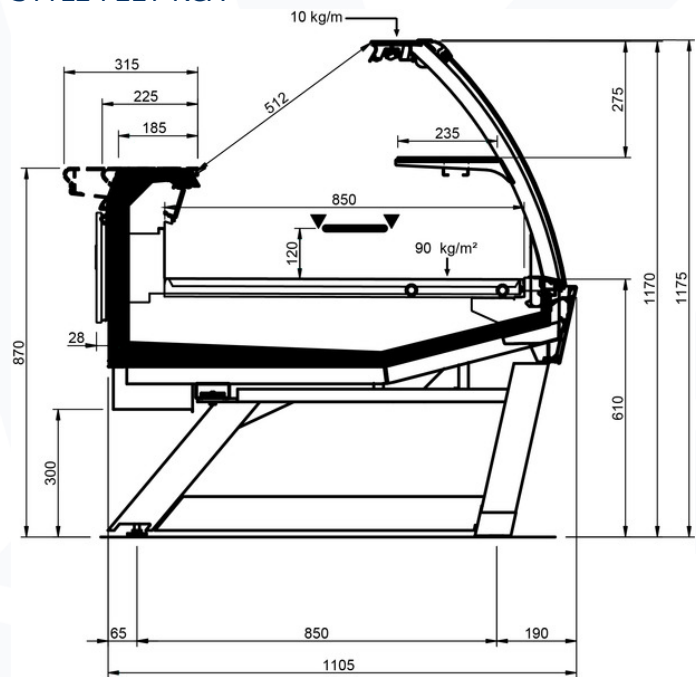

Product categories

Technical features

VELVET PASTRY					
Length mm		RDA	RDB	WO	RCA
VELVET PASTRY	1250 - DESIGN	•	•	•	•
	2500 - DESIGN	•	•	•	•
	1250 - STUDIO	•	•	•	•
	2500 - STUDIO	•	•	•	•
	1250 - STYLE	•	•	•	•
	2500 - STYLE	•	•	•	•
Display area m2		1.09			
Loading area m2		1.08			
End thickness mm		55 Style/Studio - 35 Design			

STYLE RDA

STYLE RDB

STYLE WO

STYLE RCA

STYLE FEET RDA

STYLE FEET RDB

STYLE FEET WO

STYLE FEET RCA