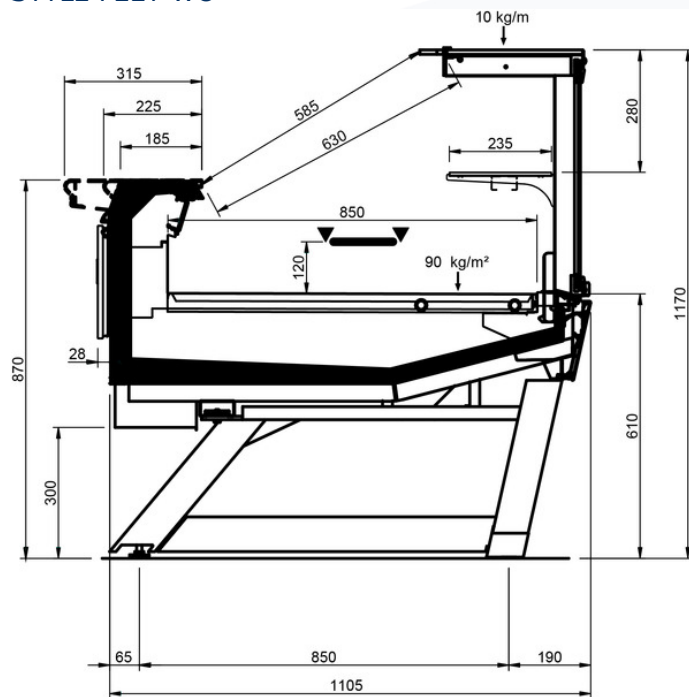

Product categories

Technical features

VELVET PASTRY					
Length mm		RDA	RDB	WO	RCA
VELVET PASTRY	1250 - DESIGN	•	•	•	•
	2500 - DESIGN	•	•	•	•
	1250 - STUDIO	•	•	•	•
	2500 - STUDIO	•	•	•	•
	1250 - STYLE	•	•	•	•
	2500 - STYLE	•	•	•	•
Display area m2		1.09			
Loading area m2		1.08			
End thickness mm		55 Style/Studio - 35 Design			

STYLE RDA

STYLE RDB

STYLE WO

STYLE RCA

STYLE FEET RDA

STYLE FEET RDB

STYLE FEET WO

STYLE FEET RCA