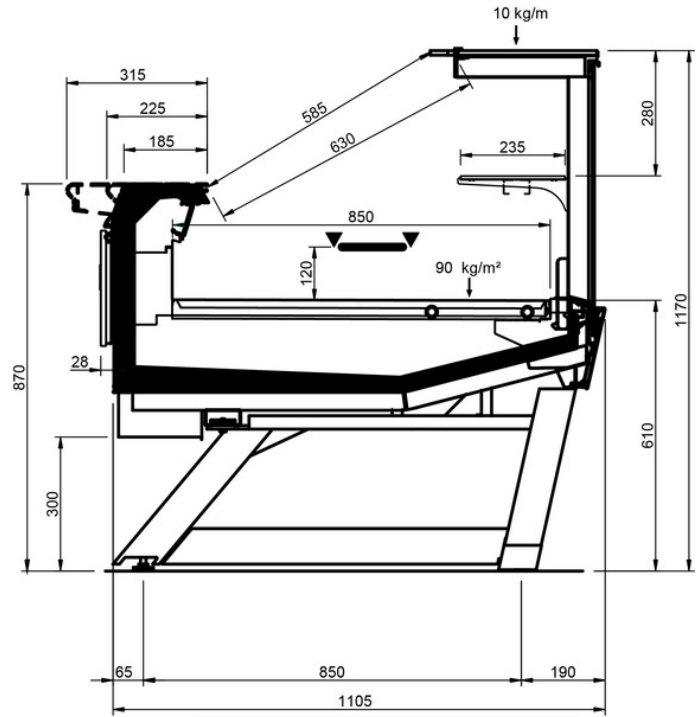

Product categories

Technical features

VELVET PASTRY					
Length mm		RDA	RDB	WO	RCA
VELVET PASTRY	1250 - DESIGN	•	•	•	•
	2500 - DESIGN	•	•	•	•
	1250 - STUDIO	•	•	•	•
	2500 - STUDIO	•	•	•	•
	1250 - STYLE	•	•	•	•
	2500 - STYLE	•	•	•	•
Display area m2		1.09			
Loading area m2		1.08			
End thickness mm		55 Style/Studio - 35 Design			

STYLE RDA

STYLE RDB

STYLE WO

STYLE RCA

STYLE FEET RDA

STYLE FEET RDB

STYLE FEET WO

STYLE FEET RCA