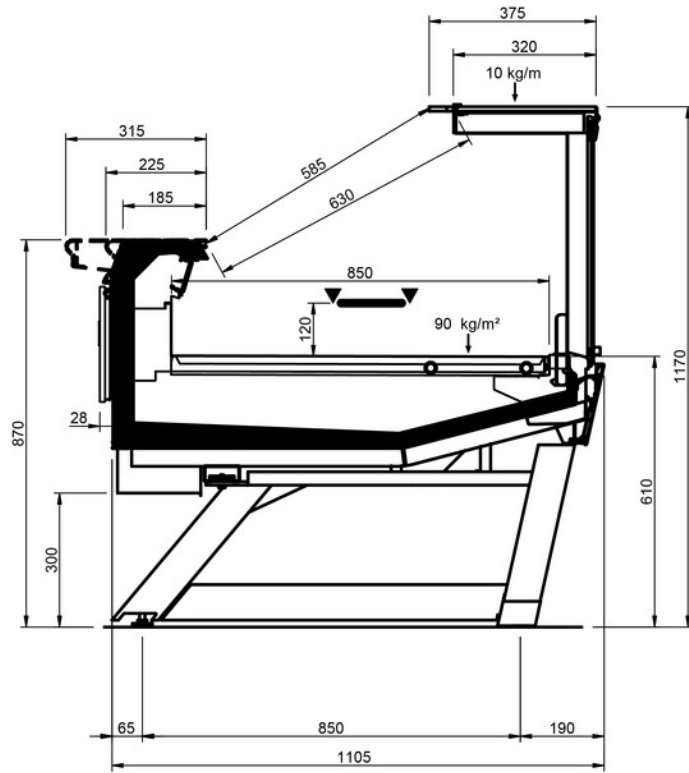

Product categories

Technical features

VELVET PASTRY					
Length mm		RDA	RDB	WO	RCA
VELVET PASTRY	1250 - DESIGN	•	•	•	•
	2500 - DESIGN	•	•	•	•
	1250 - STUDIO	•	•	•	•
	2500 - STUDIO	•	•	•	•
	1250 - STYLE	•	•	•	•
	2500 - STYLE	•	•	•	•
Display area m2		1.09			
Loading area m2		1.08			
End thickness mm		55 Style/Studio - 35 Design			

STYLE RDA

STYLE RDB

STYLE WO

STYLE RCA

STYLE FEET RDA

STYLE FEET RDB

STYLE FEET WO

STYLE FEET RCA