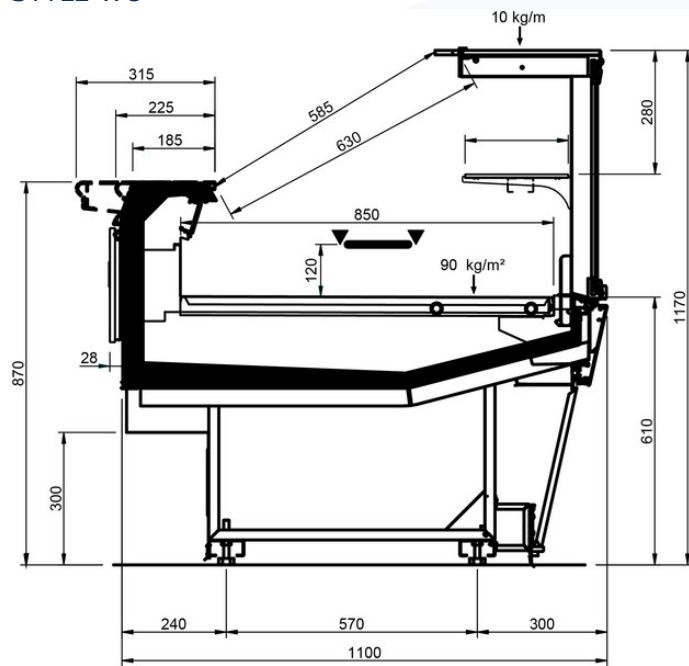

STYLE WO

STYLE FEET RDA