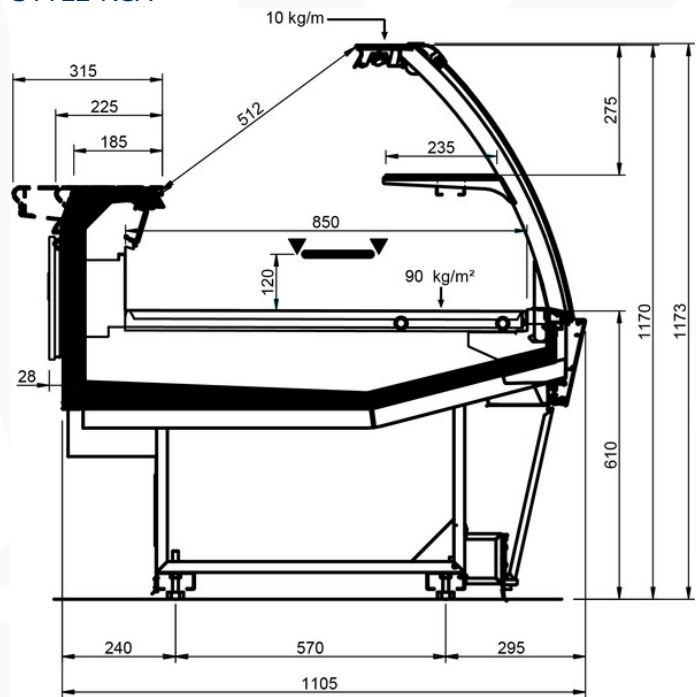

Product categories

Technical features

VELVET PASTRY					
Length mm		RDA	RDB	WO	RCA
VELVET PASTRY	1250 - DESIGN	•	•	•	•
	2500 - DESIGN	•	•	•	•
	1250 - STUDIO	•	•	•	•
	2500 - STUDIO	•	•	•	•
	1250 - STYLE	•	•	•	•
	2500 - STYLE	•	•	•	•
Display area m2		1.09			
Loading area m2		1.08			
End thickness mm		55 Style/Studio - 35 Design			

STYLE RDA

STYLE RDB

STYLE WO

STYLE RCA

STYLE FEET RDA

STYLE FEET RDB

STYLE FEET WO

STYLE FEET RCA