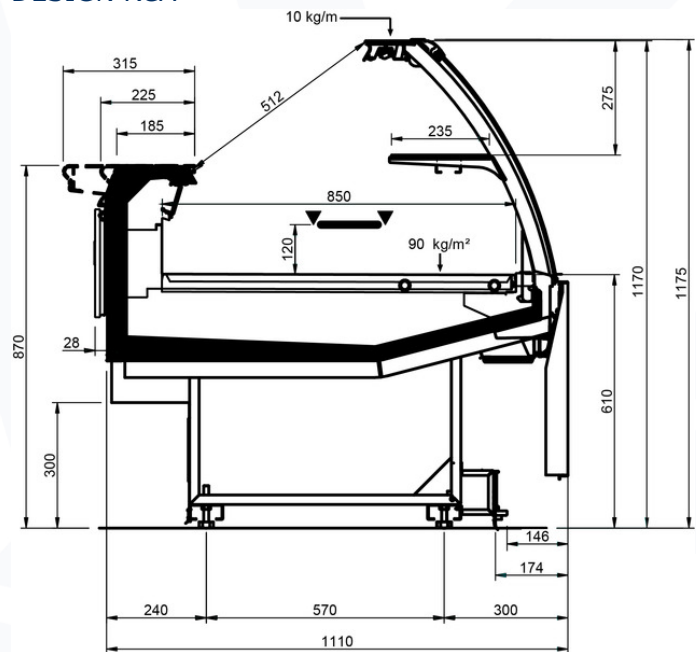

DESIGN RCA

STUDIO RDB