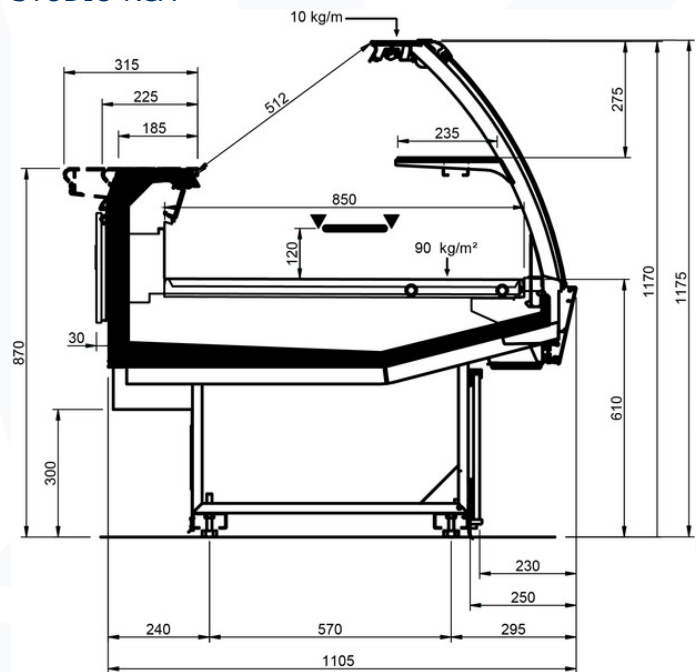

STUDIO RCA

STYLE RDB