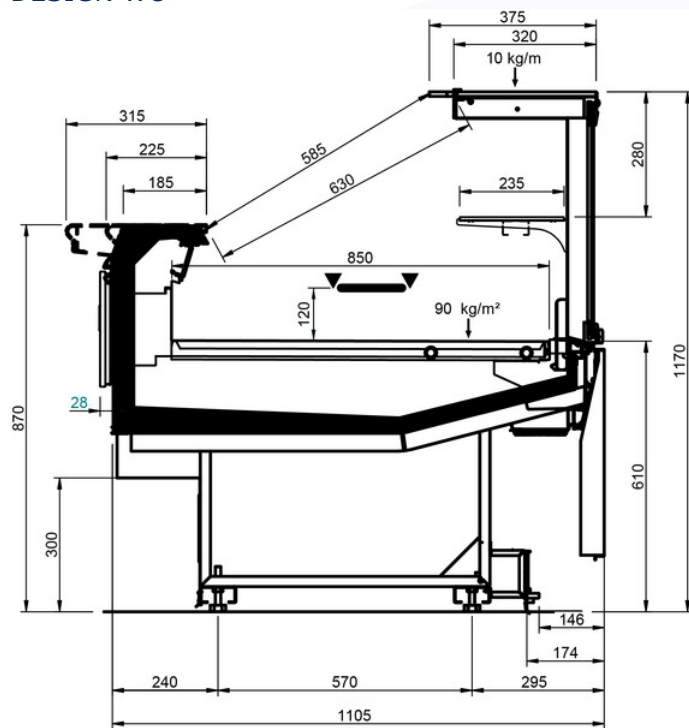

DESIGN WO

STUDIO RDA